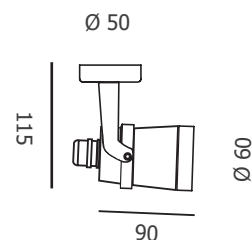

ZENO

Projecteur extérieur

Compact et orientable, en aluminium usiné thermolaqué, conçu pour une lampe LED GU10 (non fournie), il est livré avec un câble souple d'un mètre en sortie et équipé de visserie inox pour garantir une durabilité en extérieur. Idéal pour valoriser les éléments paysagers grâce à un faisceau précis et une intégration discrète.

Garantie 1 an

IP67 | IK07 | 850°C

Sans lampe	Code
Version avec patère Ø50	915310-(.)

Sans lampe	Code
Version avec pic de fixation à planter	915319-(.)

Accessoire	Code
Bague antiéblouissement	914980-(.)

A commander avec le projecteur. Ne peut pas être rajouté

Dernier chiffre du code (.): ① = Blanc ; ② = Noir ; ⑤ = Gris