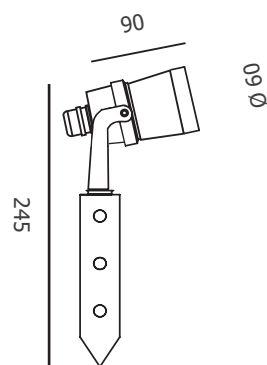

ZENO

Projecteur extérieur

Compact et orientable, en aluminium usiné thermolaqué, conçu pour une lampe LED GU10 (non fournie), il est livré avec un câble souple d'un mètre en sortie et équipé de visserie inox pour garantir une durabilité en extérieur. Idéal pour valoriser les éléments paysagers grâce à un faisceau précis et une intégration discrète.

Garantie 1 an

IP67 | IK07 | 850°C

Sans lampe	Code
Version avec patère Ø50	915310-(.)

Sans lampe	Code
Version avec pic de fixation à planter	915319-(.)

Accessoire	Code
Bague antiéblouissement	914980-(.)

A commander avec le projecteur. Ne peut pas être rajouté

Dernier chiffre du code (.): ① = Blanc ; ② = Noir ; ⑤ = Gris