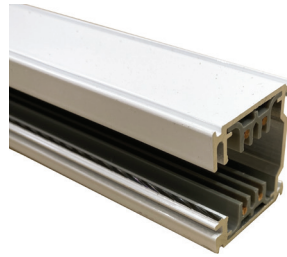

RAILS 3 ALLUMAGES - RAILS DIMMABLES 1 PHASE

Disponible en 2 couleurs

RAIL TRIPHASÉ UNIVERSEL

RAIL DIMMABLE 1 PHASE MARQUE IVELA

PRODUIT			BLANC	NOIR
	Rail triphasé L.1 M	Non dimmable	R100001	R100002
		Dimmable	D100001	D100002
	Rail triphasé L.2 M	Non dimmable	R200001	R200002
		Dimmable	D200001	D200002
Rail triphasé L.3 M	Non dimmable	R300001	R300002	
	Dimmable	D300001	D300002	
	Alimentation centrale	Non dimmable	RALC001	RALC002
		Dimmable	DALC001	DALC002
	Alimentation droite	Non dimmable	RALD001	RALD002
		Dimmable	DALD001	DALD002
	Alimentation gauche	Non dimmable	RALG001	RALG002
		Dimmable	DALG001	DALG002
	Jonction linéaire électrique	Non dimmable	RJL0001	RJL0002
		Dimmable	DJL0001	DJL0002
	Jonction orientable	Non dimmable	RJF0001	RJF0002
		Dimmable	DJF0001	DJF0002

PRODUIT			BLANC	NOIR
	Coude 90° interne	Non dimmable	RCIN001	RCIN002
		Dimmable	DCIN001	DCIN002
	Coude 90° externe	Non dimmable	RCEX001	RCEX002
		Dimmable	DCEX001	DCEX002
	Jonction en T droite	Non dimmable	RJTD001	RJTD002
		Dimmable	DJTD001	DJTD002
	Jonction en T gauche	Non dimmable	RJTG001	RJTG002
		Dimmable	DJTG001	DJTG002
	Jonction en X	Non dimmable	RJ00001	RJ00002
		Dimmable	DJ00001	DJ00002
	Embout de fermeture	Non dimmable	REMB001 DEMB001	REMB002 DEMB002
	Fixation plafond		RFP0001	RFP0002
	Kit de suspension filin L.2 M		RKITS01 DKITS01	RKITS02 DKITS02
	Adaptateur triphasé	Non dimmable	4961051	4961052
	Pour Rail IVELA uniquement	Dimmable	4963051	4963052