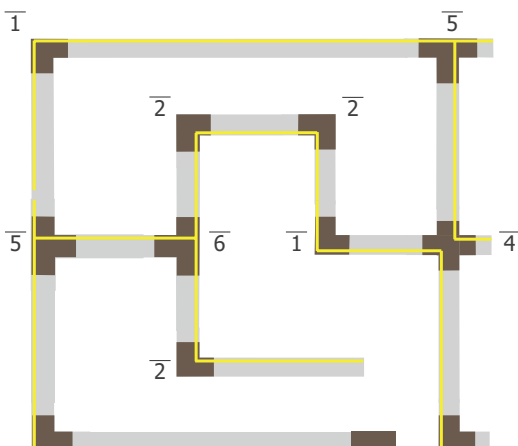

RAILS 3 ALLUMAGES - RAILS DIMMABLES 1 PHASE

Disponible en 2 couleurs

RAIL TRIPHASÉ UNIVERSEL

RAIL DIMMABLE 1 PHASE MARQUE IVELA

PRODUIT			BLANC	NOIR
	Rail triphasé L.1 M	Non dimmable	R100001	R100002
		Dimmable	D100001	D100002
	Rail triphasé L.2 M	Non dimmable	R200001	R200002
		Dimmable	D200001	D200002
Rail triphasé L.3 M	Non dimmable	R300001	R300002	
	Dimmable	D300001	D300002	
	Alimentation centrale	Non dimmable	RALC001	RALC002
		Dimmable	DALC001	DALC002
	Alimentation droite	Non dimmable	RALD001	RALD002
		Dimmable	DALD001	DALD002
	Alimentation gauche	Non dimmable	RALG001	RALG002
		Dimmable	DALG001	DALG002
	Jonction linéaire électrique	Non dimmable	RJL0001	RJL0002
		Dimmable	DJL0001	DJL0002
	Jonction orientable	Non dimmable	RJF0001	RJF0002
		Dimmable	DJF0001	DJF0002

PRODUIT			BLANC	NOIR
	Coude 90° interne	Non dimmable	RCIN001	RCIN002
		Dimmable	DCIN001	DCIN002
	Coude 90° externe	Non dimmable	RCEX001	RCEX002
		Dimmable	DCEX001	DCEX002
	Jonction en T droite	Non dimmable	RJTD001	RJTD002
		Dimmable	DJTD001	DJTD002
	Jonction en T gauche	Non dimmable	RJTG001	RJTG002
		Dimmable	DJTG001	DJTG002
	Jonction en X	Non dimmable	RJ00001	RJ00002
		Dimmable	DJ00001	DJ00002
	Embout de fermeture	Non dimmable	REMB001 DEMB001	REMB002 DEMB002
	Fixation plafond		RFP0001	RFP0002
	Kit de suspension filin L.2 M		RKITS01 DKITS01	RKITS02 DKITS02
	Adaptateur triphasé	Non dimmable	4961051	4961052
	Pour Rail IVELA uniquement	Dimmable	4963051	4963052

1 - Coude externe

2 - Coude interne

3 - Alimentation gauche

4 - Jonction en X

5 - Jonction en T droite

6 - Jonction en T gauche

Conducteur de terre avec :
 - alimentation gauche : repéré par un L
 - alimentation droite : repéré par un R