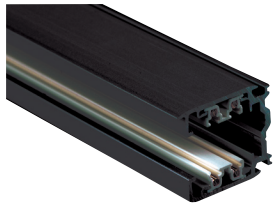

RAILS 3 ALLUMAGES - RAILS DIMMABLES 1 PHASE

Disponible en 2 couleurs

RAIL TRIPHASÉ UNIVERSEL

RAIL DIMMABLE 1 PHASE MARQUE IVELA

PRODUIT			BLANC	NOIR
	Rail triphasé L.1 M	Non dimmable	R100001	R100002
		Dimmable	D100001	D100002
	Rail triphasé L.2 M	Non dimmable	R200001	R200002
		Dimmable	D200001	D200002
Rail triphasé L.3 M	Non dimmable	R300001	R300002	
	Dimmable	D300001	D300002	
	Alimentation centrale	Non dimmable	RALC001	RALC002
		Dimmable	DALC001	DALC002
	Alimentation droite	Non dimmable	RALD001	RALD002
		Dimmable	DALD001	DALD002
	Alimentation gauche	Non dimmable	RALG001	RALG002
		Dimmable	DALG001	DALG002
	Jonction linéaire électrique	Non dimmable	RJL0001	RJL0002
		Dimmable	DJL0001	DJL0002
	Jonction orientable	Non dimmable	RJF0001	RJF0002
		Dimmable	DJF0001	DJF0002

PRODUIT			BLANC	NOIR
	Coude 90° interne	Non dimmable	RCIN001	RCIN002
		Dimmable	DCIN001	DCIN002
	Coude 90° externe	Non dimmable	RCEX001	RCEX002
		Dimmable	DCEX001	DCEX002
	Jonction en T droite	Non dimmable	RJTD001	RJTD002
		Dimmable	DJTD001	DJTD002
	Jonction en T gauche	Non dimmable	RJTG001	RJTG002
		Dimmable	DJTG001	DJTG002
	Jonction en X	Non dimmable	RJ00001	RJ00002
		Dimmable	DJ00001	DJ00002
	Embout de fermeture	Non dimmable	REMB001 DEMB001	REMB002 DEMB002
	Fixation plafond		RFP0001	RFP0002
	Kit de suspension filin L.2 M		RKITS01 DKITS01	RKITS02 DKITS02
	Adaptateur triphasé	Non dimmable	4961051	4961052
	Pour Rail IVELA uniquement	Dimmable	4963051	4963052