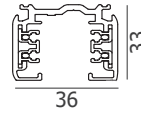

RAILS 3 ALLUMAGES - RAILS DIMMABLES 1 PHASE

Disponible en 2 couleurs

RAIL TRIPHASÉ UNIVERSEL

RAIL DIMMABLE 1 PHASE MARQUE IVELA

PRODUIT			BLANC	NOIR
	Rail triphasé L.1 M	Non dimmable	R100001	R100002
		Dimmable	D100001	D100002
	Rail triphasé L.2 M	Non dimmable	R200001	R200002
		Dimmable	D200001	D200002
Rail triphasé L.3 M	Non dimmable	R300001	R300002	
	Dimmable	D300001	D300002	
	Alimentation centrale	Non dimmable	RALC001	RALC002
		Dimmable	DALC001	DALC002
	Alimentation droite	Non dimmable	RALD001	RALD002
		Dimmable	DALD001	DALD002
	Alimentation gauche	Non dimmable	RALG001	RALG002
		Dimmable	DALG001	DALG002
	Jonction linéaire électrique	Non dimmable	RJL0001	RJL0002
		Dimmable	DJL0001	DJL0002
	Jonction orientable	Non dimmable	RJF0001	RJF0002
		Dimmable	DJF0001	DJF0002

PRODUIT			BLANC	NOIR
	Coude 90° interne	Non dimmable	RCIN001	RCIN002
		Dimmable	DCIN001	DCIN002
	Coude 90° externe	Non dimmable	RCEX001	RCEX002
		Dimmable	DCEX001	DCEX002
	Jonction en T droite	Non dimmable	RJTD001	RJTD002
		Dimmable	DJTD001	DJTD002
	Jonction en T gauche	Non dimmable	RJTG001	RJTG002
		Dimmable	DJTG001	DJTG002
	Jonction en X	Non dimmable	RJ00001	RJ00002
		Dimmable	DJ00001	DJ00002
	Embout de fermeture	Non dimmable	REMB001 DEMB001	REMB002 DEMB002
	Fixation plafond		RFP0001	RFP0002
	Kit de suspension filin L.2 M		RKITS01 DKITS01	RKITS02 DKITS02
	Adaptateur triphasé	Non dimmable	4961051	4961052
	Pour Rail IVELA uniquement	Dimmable	4963051	4963052

1 - Coude externe

2 - Coude interne

3 - Alimentation gauche

4 - Jonction en X

5 - Jonction en T droite

6 - Jonction en T gauche

Conducteur de terre avec :
 - alimentation gauche : repéré par un L
 - alimentation droite : repéré par un R