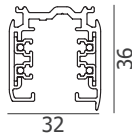

RAILS 3 ALLUMAGES - RAILS DIMMABLES 1 PHASE

Disponible en 2 couleurs

RAIL TRIPHASÉ UNIVERSEL

RAIL DIMMABLE 1 PHASE MARQUE IVELA

PRODUIT			BLANC	NOIR
	Rail triphasé L.1 M	Non dimmable	R100001	R100002
		Dimmable	D100001	D100002
	Rail triphasé L.2 M	Non dimmable	R200001	R200002
		Dimmable	D200001	D200002
Rail triphasé L.3 M	Non dimmable	R300001	R300002	
	Dimmable	D300001	D300002	
	Alimentation centrale	Non dimmable	RALC001	RALC002
		Dimmable	DALC001	DALC002
	Alimentation droite	Non dimmable	RALD001	RALD002
		Dimmable	DALD001	DALD002
	Alimentation gauche	Non dimmable	RALG001	RALG002
		Dimmable	DALG001	DALG002
	Jonction linéaire électrique	Non dimmable	RJL0001	RJL0002
		Dimmable	DJL0001	DJL0002
	Jonction orientable	Non dimmable	RJF0001	RJF0002
		Dimmable	DJF0001	DJF0002

PRODUIT			BLANC	NOIR
	Coude 90° interne	Non dimmable	RCIN001	RCIN002
		Dimmable	DCIN001	DCIN002
	Coude 90° externe	Non dimmable	RCEX001	RCEX002
		Dimmable	DCEX001	DCEX002
	Jonction en T droite	Non dimmable	RJTD001	RJTD002
		Dimmable	DJTD001	DJTD002
	Jonction en T gauche	Non dimmable	RJTG001	RJTG002
		Dimmable	DJTG001	DJTG002
	Jonction en X	Non dimmable	RJ00001	RJ00002
		Dimmable	DJ00001	DJ00002
	Embout de fermeture	Non dimmable	REMB001 DEMB001	REMB002 DEMB002
	Fixation plafond		RFP0001	RFP0002
	Kit de suspension filin L.2 M		RKITS01 DKITS01	RKITS02 DKITS02
	Adaptateur triphasé	Non dimmable	4961051	4961052
	Pour Rail IVELA uniquement	Dimmable	4963051	4963052

1 - Coude externe

2 - Coude interne

3 - Alimentation gauche

4 - Jonction en X

5 - Jonction en T droite

6 - Jonction en T gauche

Conducteur de terre avec :
 - alimentation gauche : repéré par un L
 - alimentation droite : repéré par un R