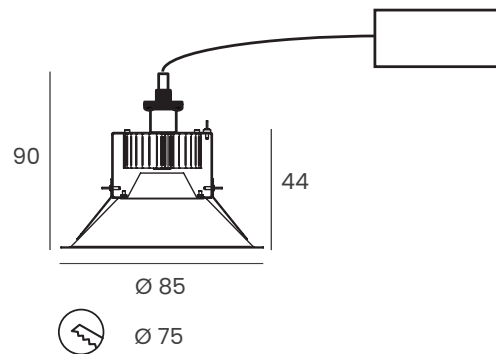

### Culot GUI 5.3

Puissances	Kelvin	Flux	lm/W	Code
5,8 W	3000 K	460 Lm	79 lm/W	4020511
	4000 K	490 Lm	84 lm/W	4020501

Sans lampe	Code
	4020521