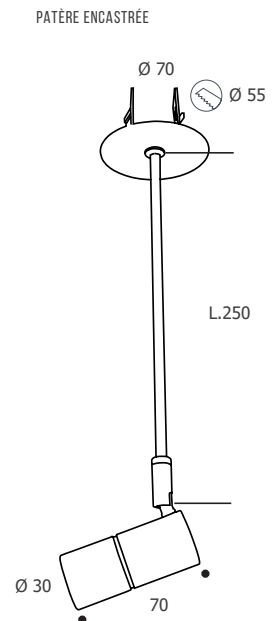

Normes

Garantie

Option

							5 ans		
	Tige filetée	Patère encastrée						40°	RAL (sur demande) Code : 9990000 (N° de RAL à confirmer)

TIGE FILETÉE M10	FLUX	LM / W	KELVIN	CODE
3 W IRC >80	240 Lm	80 lm/W	3000 K	824035(-.)
	250 Lm	83 lm/W	4000 K	824045(-.)

PATÈRE ENCASTRÉE	FLUX	LM / W	KELVIN	CODE
3 W IRC >80	240 Lm	80 lm/W	3000 K	824036(-.)
	250 Lm	83 lm/W	4000 K	824046(-.)