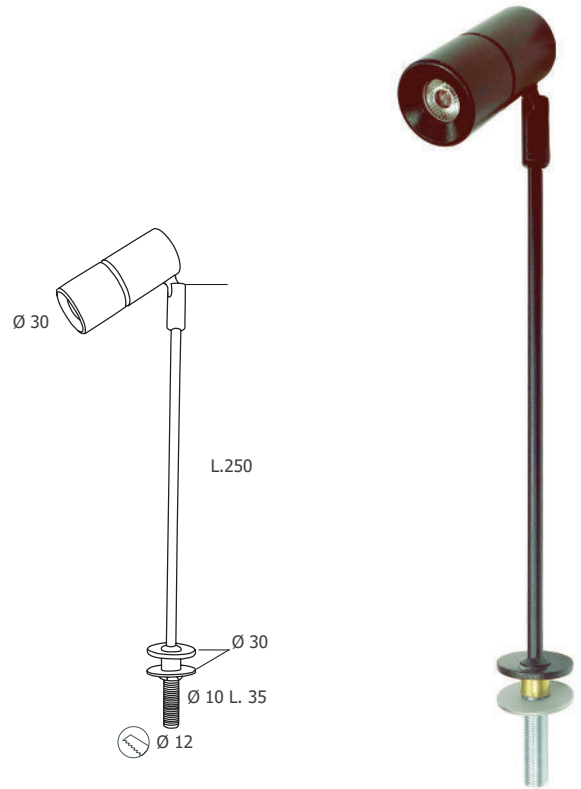

LUKY

PROJECTEUR SUR TIGE

IRC > 80 | RG1 | IP20 | IK07 | 850°C | L80 B10 : 50 000 H

En aluminium et acier thermo laqué.
Patère encastrée Ø 70 maintenue par ressorts
ou
Tige filetée Ø 10 M10
monté sur rotule
Lentille 40°
Driver on/off déporté

APPLICATION

Eclairage de mise en valeur, hôtellerie, boutique, éclairage de tête de lit etc...