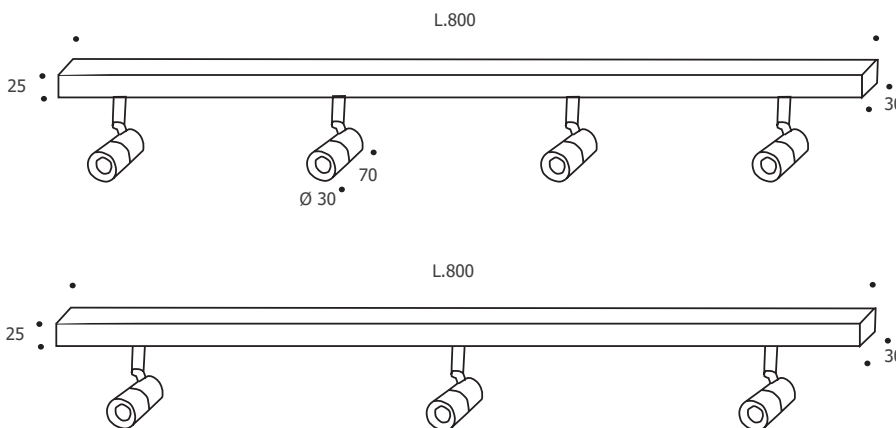

LUKY

PROJECTEUR SUR RAMPE

IRC > 80 | RG1 | IP20 | IK07 | 850°C | L80 B10 : 50 000 H

En aluminium et acier thermo laqué.
 Rampe équipée de 4 ou 3 projecteurs
 (Autre possibilité sur demande)
 Rotule multidirectionnelle
 Lentille 40°
 Driver on/off intégré

APPLICATION

Eclairage de mise en valeur, hôtellerie, boutique, éclairage de vitrine etc...

Normes					Garantie			Option	
CE	⏚	F	1,3 kg	90°	355°	5 ans	40°	RAL (sur demande) Code : 9990000 (N° de RAL à confirmer)	

RAMPE 4 SPOTS	FLUX	LM / W	KELVIN	CODE
3 W IRC >80	4 X 240 Lm	4 X 80 lm/W	3000 K	824037(-.)
	4 X 250 Lm	4 X 83 lm/W	4000 K	824047(-.)

RAMPE 3 SPOTS	FLUX	LM / W	KELVIN	CODE
3 W IRC >80	3 X 240 Lm	3 X 80 lm/W	3000 K	824038(-.)
	3 X 250 Lm	3 X 83 lm/W	4000 K	824048(-.)

Dernier chiffre du code (.): ① = Blanc ; ② = Noir ; ⑤ = Gris

NOUVEAUTÉS CUBISPOT 2023 / Caractéristiques données à titre indicatif, sous réserve d'évolution.