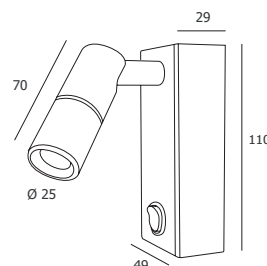

Patère avec interrupteur

Patère avec interrupteur

Puissance	Kelvin	Code
3 W	3000 K	824034-(.)
	4000 K	824044-(.)