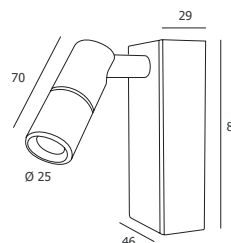

LUKY

Applique sur patère rectangulaire

Liseuse en aluminium et acier thermolaqué, cet applique est montée sur rotule, pour une orientation précise, fixée sur une patère rectangulaire et équipée d'un interrupteur noir. Idéale en lampe de chevet ou en éclairage d'appoint sur un bureau

Garantie 5 ans

IRC > 80 | RG1 | IP20 | IK07 | 850°C | L80 B10 : 50 000 H

Puissance	Kelvin	Flux	lm/W
3 W	3000 K	240 lm	80 lm/W
	4000 K	250 lm	83 lm/W

Patère sans interrupteur

Patère sans interrupteur

Puissance	Kelvin	Code
3 W	3000 K	824033-(.)
	4000 K	824043-(.)