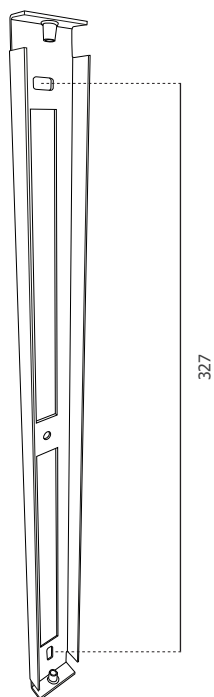

### APPLIQUE MURAL :

- Luky Patère L.375
- Luky Patère L.375 USB

Equipement

ON/OFF

0.3 kg Garantie

**Il est impératif de confier l'installation et la maintenance de l'appareil à du personnel qualifié, conformément à la norme d'installation NFC15-100**

- ①  Toutes les opérations d'installation doivent être effectuées **Hors Tension**

- ② Installation

Support de fixation

A

Démonter le support de fixation du luminaire

B

1. Passer le câble d'alimentation dans le support de fixation
2. Visser le support de fixation sur la paroi
3. Connecter le câble d'alimentation à l'appareil