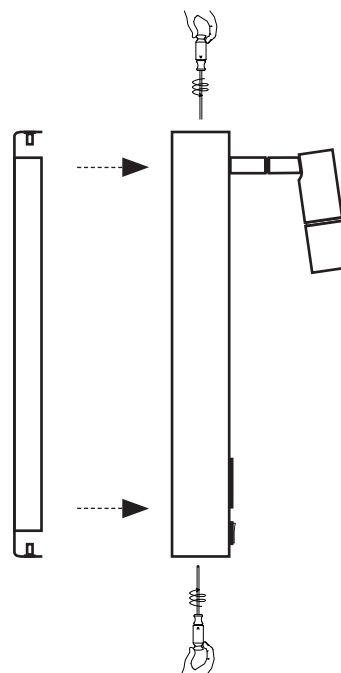

### APPLIQUE MURAL :

- Luky Patère L.375
- Luky Patère L.375 USB

Equipement

ON/OFF

0.3 kg Garantie

**Il est impératif de confier l'installation et la maintenance de l'appareil à du personnel qualifié, conformément à la norme d'installation NFC15-100**

- ①  Toutes les opérations d'installation doivent être effectuées **Hors Tension**

- ② Installation

Support de fixation

A

Démonter le support de fixation du luminaire

B

1. Passer le câble d'alimentation dans le support de fixation
2. Visser le support de fixation sur la paroi
3. Connecter le câble d'alimentation à l'appareil