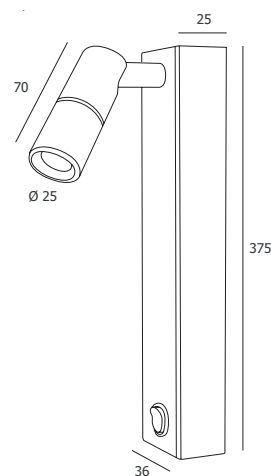

LUKY

Applique patère L375 USB

Liseuse en aluminium et acier thermolaqué, équipée d'un interrupteur noir intégré, elle est disponible avec ou sans port USB mixte (USB / USB-C) pour recharger facilement vos appareils. Montée sur rotule, elle permet une orientation précise de la lumière pour un confort optimal. Patère équipée d'un port USB relié à un chargeur intégré 230V / 5V. Idéale en lampe de chevet ou en éclairage d'appoint sur un bureau.

Garantie 5 ans

IRC > 80 | RGT | IP20 | IK07 | 850°C | L80 B10 : 50 000 H

Puissance	Kelvin	Flux	lm/W
3 W	3000 K	240 lm	80 lm/W
	4000 K	250 lm	83 lm/W

Patère avec interrupteur

Patère avec interrupteur & USB (USB et interrupteur Noir)