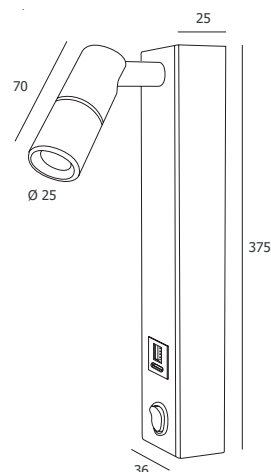

LUKY

Applique patère L375 USB

Liseuse en aluminium et acier thermolaqué, équipée d'un interrupteur noir intégré, elle est disponible avec ou sans port USB mixte (USB / USB-C) pour recharger facilement vos appareils. Montée sur rotule, elle permet une orientation précise de la lumière pour un confort optimal. Patère équipée d'un port USB relié à un chargeur intégré 230V / 5V. Idéale en lampe de chevet ou en éclairage d'appoint sur un bureau.

Garantie 5 ans

IRC > 80 | RGT | IP20 | IK07 | 850°C | L80 B10 : 50 000 H

Puissance	Kelvin	Flux	lm/W
3 W	3000 K	240 lm	80 lm/W
	4000 K	250 lm	83 lm/W

Patère avec interrupteur

Patère avec interrupteur & USB (USB et interrupteur Noir)

Patère avec interrupteur

Puissance	Kelvin	Code
3 W	3000 K	836034-(.)
	4000 K	836044-(.)

Patère avec interrupteur & USB

Puissance	Kelvin	Code
3 W	3000 K	836033-(.)
	4000 K	836043-(.)

Dernier chiffre du code (.): ① = Blanc ; ② = Noir ; ⑤ = Gris