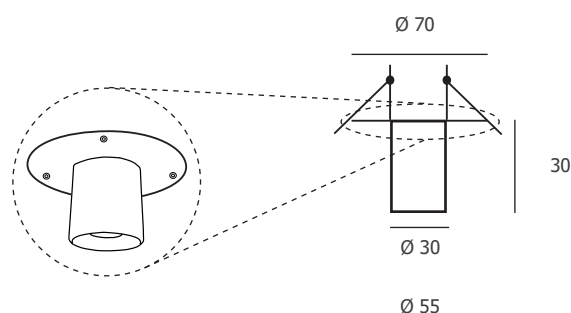

FINGER

Semi encastré Ø30

En aluminium et acier thermolaqué, spécialement conçu pour sublimer les espaces d'hôtellerie, boutiques, niches ou vitrines. Équipé d'une patère encastrée Ø 70 et d'une lentille 40°, il délivre un éclairage précis et directionnel. Disponible en différentes longueurs sur demande, il s'adapte parfaitement à tous vos projets d'éclairage d'accentuation.

Garantie 5 ans

IRC > 80 | RG1 | IP20 | IK07 | 850°C | L80 B10 : 50 000 H

Puissance	Kelvin	Flux	lm/W
3 W	3000 K	240 Lm	80 lm/W
	4000 K	250 Lm	83 lm/W

Patère encastrée

Patère vissée (3 vis fournis)

ON/OFF - Patère encastrée