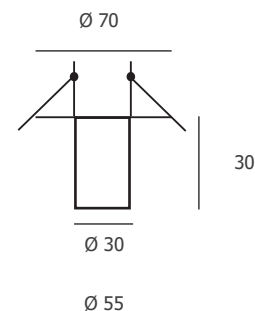

FINGER

Semi encastré Ø30

En aluminium et acier thermolaqué, spécialement conçu pour sublimer les espaces d'hôtellerie, boutiques, niches ou vitrines. Équipé d'une patère encastrée Ø 70 et d'une lentille 40°, il délivre un éclairage précis et directionnel. Disponible en différentes longueurs sur demande, il s'adapte parfaitement à tous vos projets d'éclairage d'accentuation.

Garantie 5 ans

IRC > 80 | RG1 | IP20 | IK07 | 850°C | L80 B10 : 50 000 H

Puissance	Kelvin	Flux	lm/W
3 W	3000 K	240 Lm	80 lm/W
	4000 K	250 Lm	83 lm/W

Patère encastrée

Patère vissée (3 vis fournis)

ON/OFF - Patère encastrée