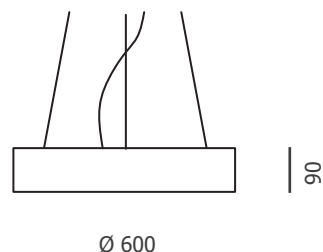

COCO

Suspension 600

En acier thermolaqué, cette suspension diffuse une lumière douce et homogène grâce à son diffuseur opale. Ses filins de suspension en acier (L. 2 m) et son câble d'alimentation (L. 3 m) garantissent une installation à la fois flexible et élégante, idéale pour sublimer les halls d'accueil, galeries ou espaces commerciaux.

Garantie 5 ans

IRC > 80 | RG1 | IP20 ↓↓ | IP40 ↑↑ | IK07 | 850°C | L80 B10 : 50 000 H

Puissances	Kelvin	Flux	lm/W
27 W	3000 K	3132 lm	116 lm/W
	4000 K	3303 lm	121 lm/W
48W	3000 K	5278 lm	107 lm/W
	4000 K	5566 lm	112 lm/W