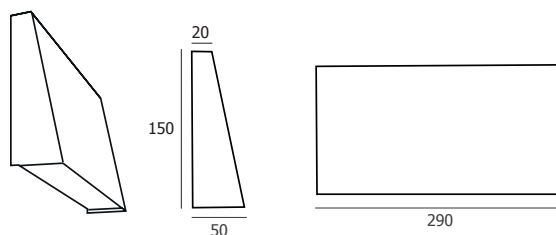

AXIA

Applique murale asymétrique

En acier thermolaqué, cette applique à éclairage direct asymétrique offre un éclairage fonctionnel et confortable, parfaitement adaptée aux bureaux ou aux ateliers grâce à sa lumière ciblée et son intégration discrète.

Garantie 5 ans

IRC > 80 | RG1 | IP40 | IK07 | 850°C | L80 B10 : 50 000 H

Puissances	Kelvin	Flux	lm/W
6 W	3000 K	846 lm	141 lm/W
	4000 K	903 lm	151 lm/W

ON / OFF

Puissances	Kelvin	Code
6 W	3000 K	109063-(.)
	4000 K	109064-(.)