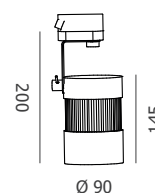

Garantie 5 ans

IRC > 80 ou 90 | RG1 | IP20 | IK07 | 850°C | L80 B10 : 50 000 H

Sans accessoires

Puissances	Kelvin	Flux IRC>80	lm/W	Flux IRC>90	lm/W
13 W	3000 K	1689 lm	130 lm/W	1447 lm	111 lm/W
	3500 K	1739 lm	134 lm/W	1491 lm	115 lm/W
	4000 K	1774 lm	136 lm/W	1521 lm	117 lm/W
27 W	3000 K	3134 lm	116 lm/W	2685 lm	100 lm/W
	3500 K	3226 lm	119 lm/W	2765 lm	102 lm/W
	4000 K	3291 lm	122 lm/W	2822 lm	105 lm/W

Accessoires

Désignation	Code
Volet coupe flux ATTENTION : <i>A commander avec le projecteur.</i> <i>Ne peut pas être rajouté</i>	599080-(.)
Nid d'abeille + cover transparent ATTENTION : Puissance max 40W	9990050
Cover transparent	9990049
Cover opale	9990046

Angles réflecteurs

Puissances	OPT 23/28	OPT 37/42	OPT 49/57
13 W - 27 W	étroit 23°	médium 37°	large 49°

Rail standard TRIPHASÉ

ALBA

Dernier chiffre du code (.) : ① = Blanc ; ② = Noir ; ⑤ = Gris

ON / OFF

Puissances	Kelvin	OPT 49/57	OPT 37/42	OPT 23/28
	3000 K	230133-(.)	230143-(.)	230153-(.)
13 W IRC >80	4000 K	230134-(.)	230144-(.)	230154-(.)
	3500 K	230135-(.)	230145-(.)	230155-(.)
	3000 K	230273-(.)	230283-(.)	230293-(.)
27 W IRC >80	4000 K	230274-(.)	230284-(.)	230294-(.)
	3500 K	230275-(.)	230285-(.)	230295-(.)