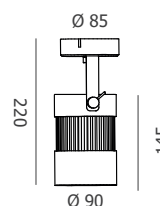

ALBA-S

Projecteur sur patère

En aluminium et acier thermolaqué, ce projecteur allie puissance et élégance. Équipé d'un driver intégré, d'un refroidisseur passif et d'un réflecteur métallisé, il garantit un IRC > 80 ou 90. Sa patère permet une installation flexible, idéale pour sublimer les vitrines, boutiques, commerces et espaces intérieurs.

Garantie 5 ans

IRC > 80 ou 90 | RG1 | IP20 | IK07 | 850°C | L80 B10 : 50 000 H

Sans accessoires

Puissances	Kelvin	Flux IRC>80	lm/W	Flux IRC>90	lm/W
13 W	3000 K	1689 lm	130 lm/W	1447 lm	111 lm/W
	3500 K	1739 lm	134 lm/W	1491 lm	115 lm/W
	4000 K	1774 lm	136 lm/W	1521 lm	117 lm/W
27 W	3000 K	3134 lm	116 lm/W	2685 lm	100 lm/W
	3500 K	3226 lm	119 lm/W	2765 lm	102 lm/W
	4000 K	3291 lm	122 lm/W	2822 lm	105 lm/W

Accessoires

Désignation	Code	
Volet coupe flux <i>ATTENTION : A commander avec le projecteur. Ne peut pas être rajouté</i>	599080-(.)	
Nid d'abeille + cover transparent <i>ATTENTION : Puissance max 40W</i>	9990050	
Cover transparent	9990049	
Cover opale	9990046	

Attention : Accessoires **Volet coupe flux** non compatible avec les **covers**

Angles réflecteurs

Puissances	OPT 23/28	OPT 37/42	OPT 49/57
13 W - 27 W	étroit 23°	médium 37°	large 49°

ALBA-S

Dernier chiffre du code (.) : ① = Blanc ; ② = Noir ; ⑤ = Gris