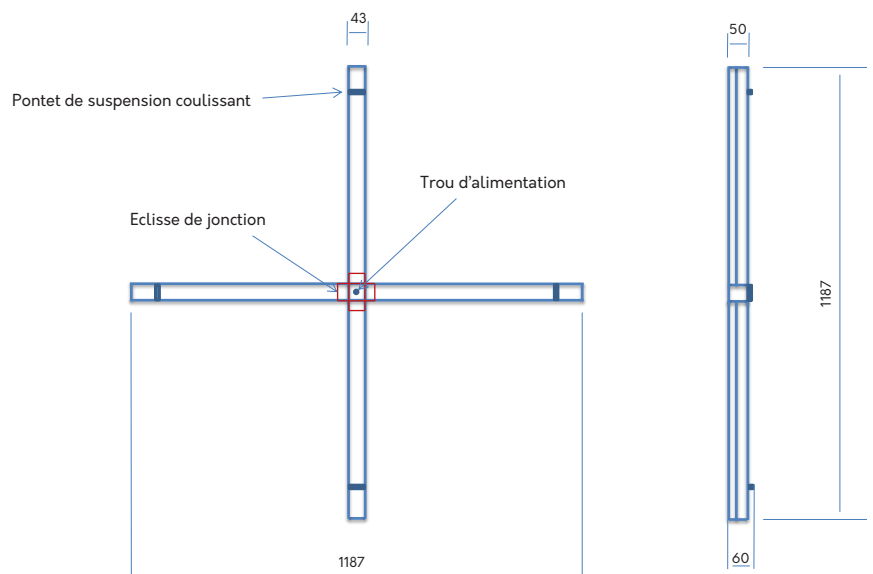

• Normes

• Garanties

LED	DRIVER
5 ANS	3 ANS

120° opale

PUISSANCES	° KELVIN	FLUX	TEINTE	FILIN ET ALIMENTATION	CODES
4 X 17 W	4000 K	4 X 1942 Lm	Blanc Granuleux 9003 TEXTURA	5 M	D019278-1
	4000 K	4 X 1942 Lm	Noir Granuleux 9005 TEXTURA	3 M	D019278